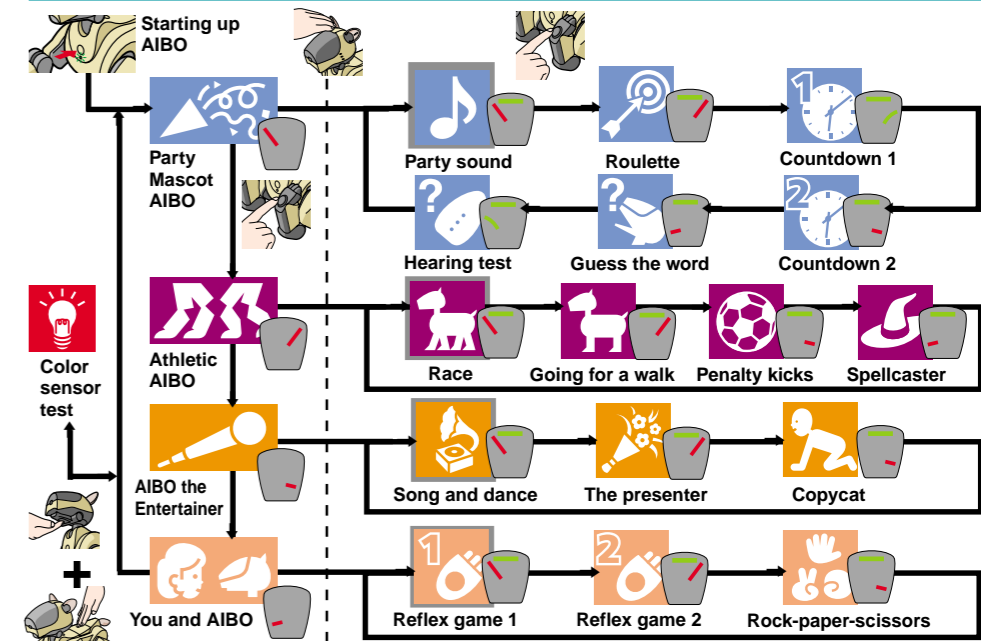

Drücken Sie AIBO 3 Sekunden lang gleichzeitig auf Kinn und Rücken.

Appuyez simultanément sur le menton et le dos pendant 3 secondes

Keep pressing on the chin and the back at the same time for 3 seconds

■ Color sensor test

AIBO's color perception and its eye lights

■ Party sound

Sound effects selection

■ Countdown 1/2

Time selection

5 seconds 10 seconds 30 seconds 60 seconds

■ Reflex game 1/2

Selection of number of times to clear

10 times 15 times 20 times 40 times

■ Song and dance

Song selection

■ List of voice commands

- Common to all games: START
- Guess the word: LISTEN TO ME
- Hearing test: LISTEN TO ME, GIVE ME A WORD, SAY IT AGAIN
- Going for a walk: GO FORWARD, GO BACK, GO RIGHT, GO LEFT, HURRY UP, STOP
- Penalty kicks: SHOOT (to attacker AIBO); GO RIGHT, GO LEFT, DUCK (to defender AIBO)
- The presenter: OPEN YOUR MOUTH, CLOSE YOUR MOUTH
- Copy cat: POSE

■ Reflex game 1/2

Sélection du nombre de fois pour s'effacer

10 fois 15 fois 20 fois 40 fois

■ Chant et danse

Sélection de chansons

■ Liste des commandes vocales

- Commune à tous les jeux: START
- Devine le mot: LISTEN TO ME
- Test d'audition: LISTEN TO ME, GIVE ME A WORD, SAY IT AGAIN
- Fais une promenade: GO FORWARD, GO BACK, GO RIGHT, GO LEFT, HURRY UP, STOP
- Penalties: SHOOT (adressé au AIBO attaquant); GO RIGHT, GO LEFT, DUCK (adressé au AIBO défenseur)
- Cadeau: OPEN YOUR MOUTH, CLOSE YOUR MOUTH
- Mime: POSE