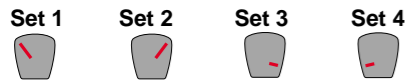

■ Party sound

Sound effects selection